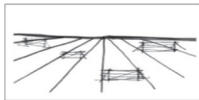

lage gewassen waar je overheen kunt kijken
(hoofdzakelijk gras)

percelen zijn langgerekt en omkadert door sloten

gevarieerd maai-beheer geeft textuurverschil en hierdoor richting aan het landschap

grasdrogen in lijnen, ondersteunt de lengterichting van de kavels

hekken geven perceelstoegangen aan, verder geen afscheidingen

soms gewassen hoger dan gras

ruimte verkleint tijdelijk door hogere gewassen