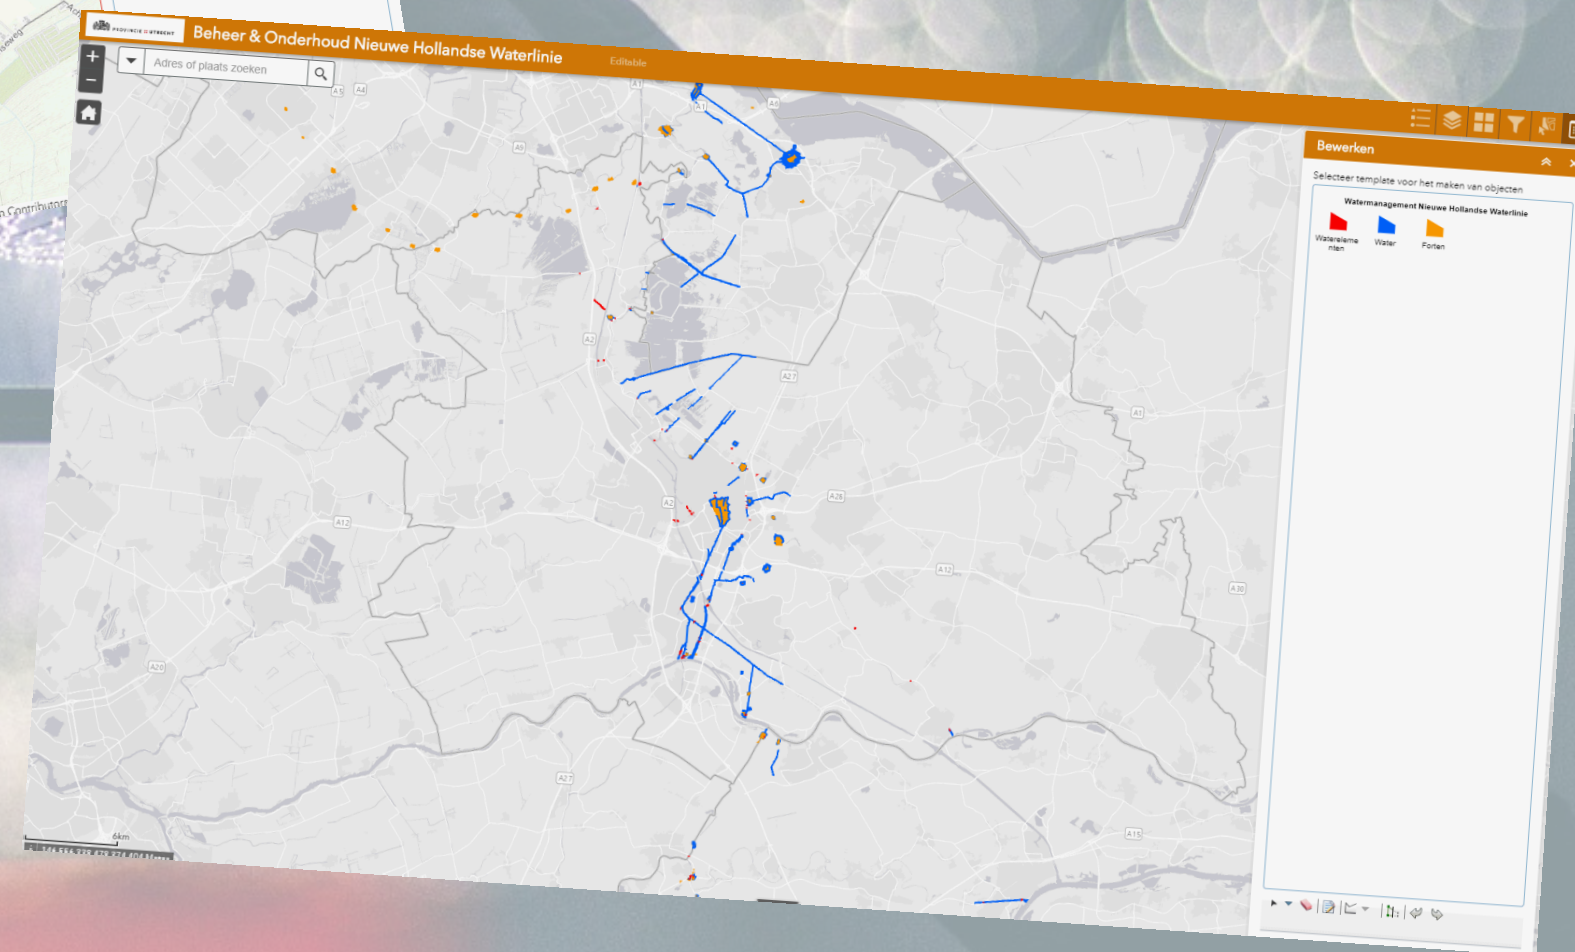

BEWERKBARE KAART

BEHEER EN
INVENTARISEER
JE GEGEVENS
MET BEHULP
VAN

MUTATIES
MELDINGEN
INWINNING
BEWERKOPTIES