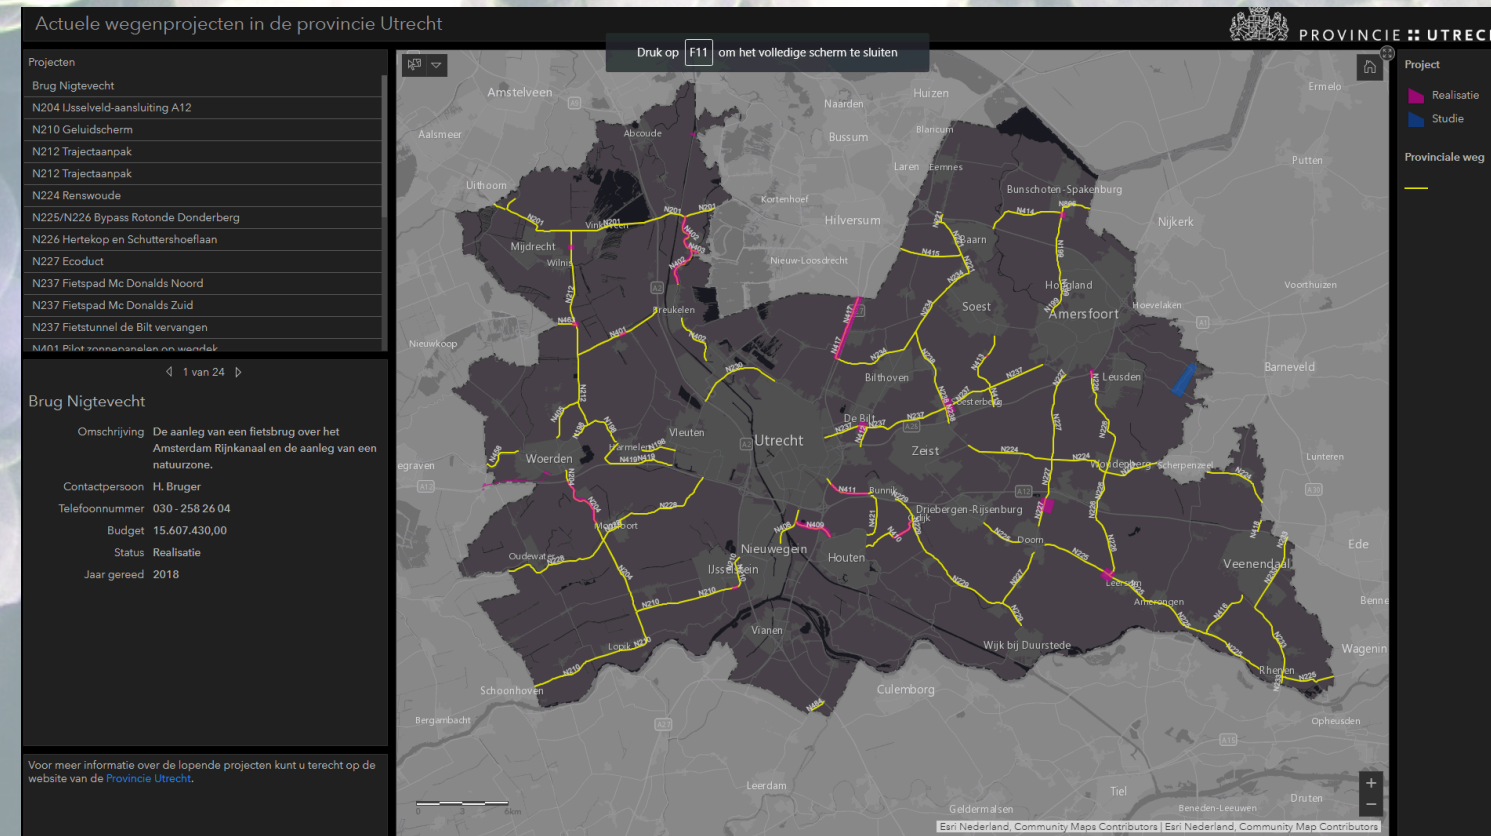

ZOOM
PAN
KAARTLAGEN
POP-UPS
SELECTIE
EXPORT
DELEN

BEWERKBARE KAART

BEHEER EN
INVENTARISEER
JE GEGEVENS
MET BEHULP
VAN

MUTATIES
MELDINGEN
INWINNING
BEWERKOPTIES

STORYMAP

VERTEL JE
VERHAAL
MET BEHULP
VAN

KAARTEN
FOTO'S
VIDEO'S
ANIMATIES
INFOGRAPHICS
GRAFIEKEN
TABELLEN
TEKST

dynamisch!!

DASHBOARD

ANALYSEER EN
COMMUNICEER
MET BEHULP
VAN

KAARTEN
GRAFIEKEN
TABELLEN
KENTALLEN
METERS
FOTO'S
TEKST

Hoe kom je nu aan zo'n app?

Vraag

- GIS-contactpersoon
- Call via serviceplein
- GIS@provincie-utrecht.nl

[Bekijk de app](#)

Bewerkbare kaart

Projectstrategie Utrecht Oost

Projectstrategie voor de regio Utrecht Oost inzake de ontwikkeling van natuur.

[Bekijk de app](#)

Dashboard

Natuurrealisatie Dashboard

Dashboard dat inzicht biedt in de ontwikkelingen rond de natuurrealisatie.

Een verhaal over hoe de grenzen van Utrecht in de tijd veranderden.

[Bekijk de app](#)