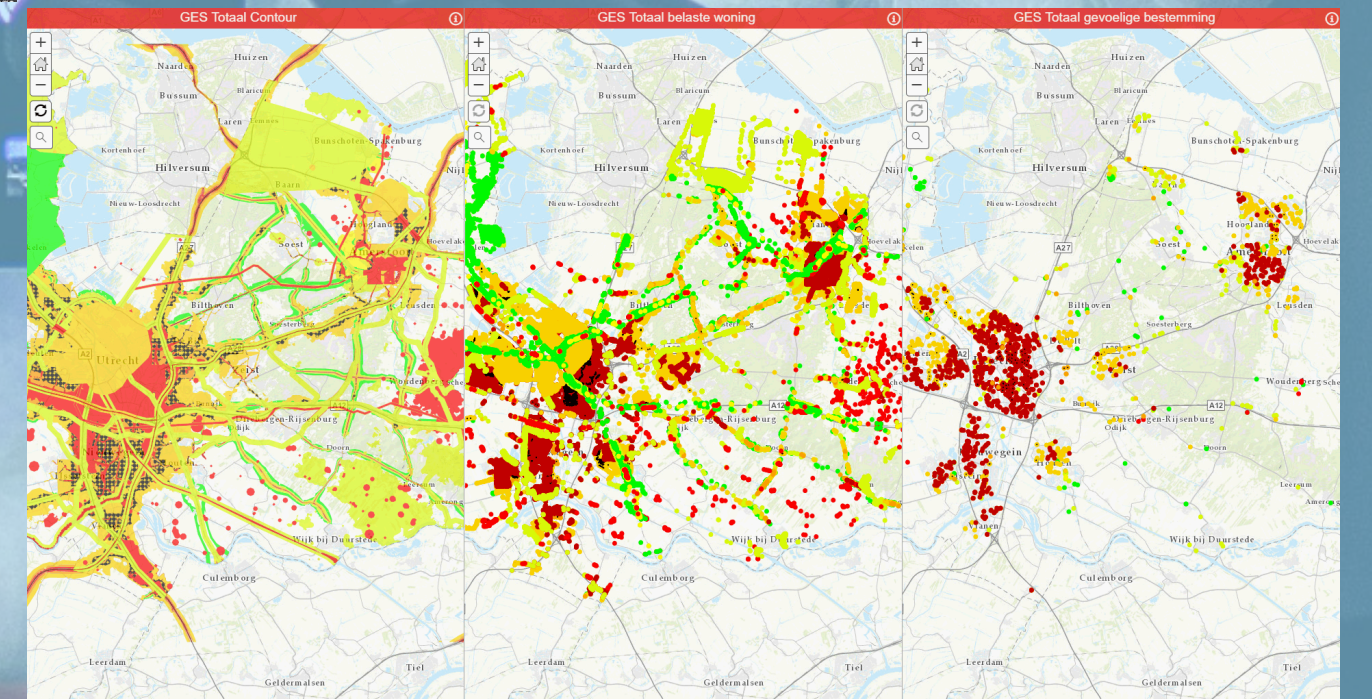

ZOOM
PAN
KAARTLAGEN
POP-UPS
SELECTIE
EXPORT
DELEN

BEWERKBARE KAART

BEHEER EN
INVENTARISEER
JE GEGEVENS
MET BEHULP
VAN

MUTATIES
MELDINGEN
INWINNING
BEWERKOPTIES

STORYMAP

VERTEL JE
VERHAAL
MET BEHULP
VAN

KAARTEN
FOTO'S
VIDEO'S
ANIMATIES
INFOGRAPHICS
GRAFIEKEN
TABELLEN
TEKST

Een verhaal over hoe de grenzen van Utrecht in de tijd veranderden.

[Bekijk de app](#)