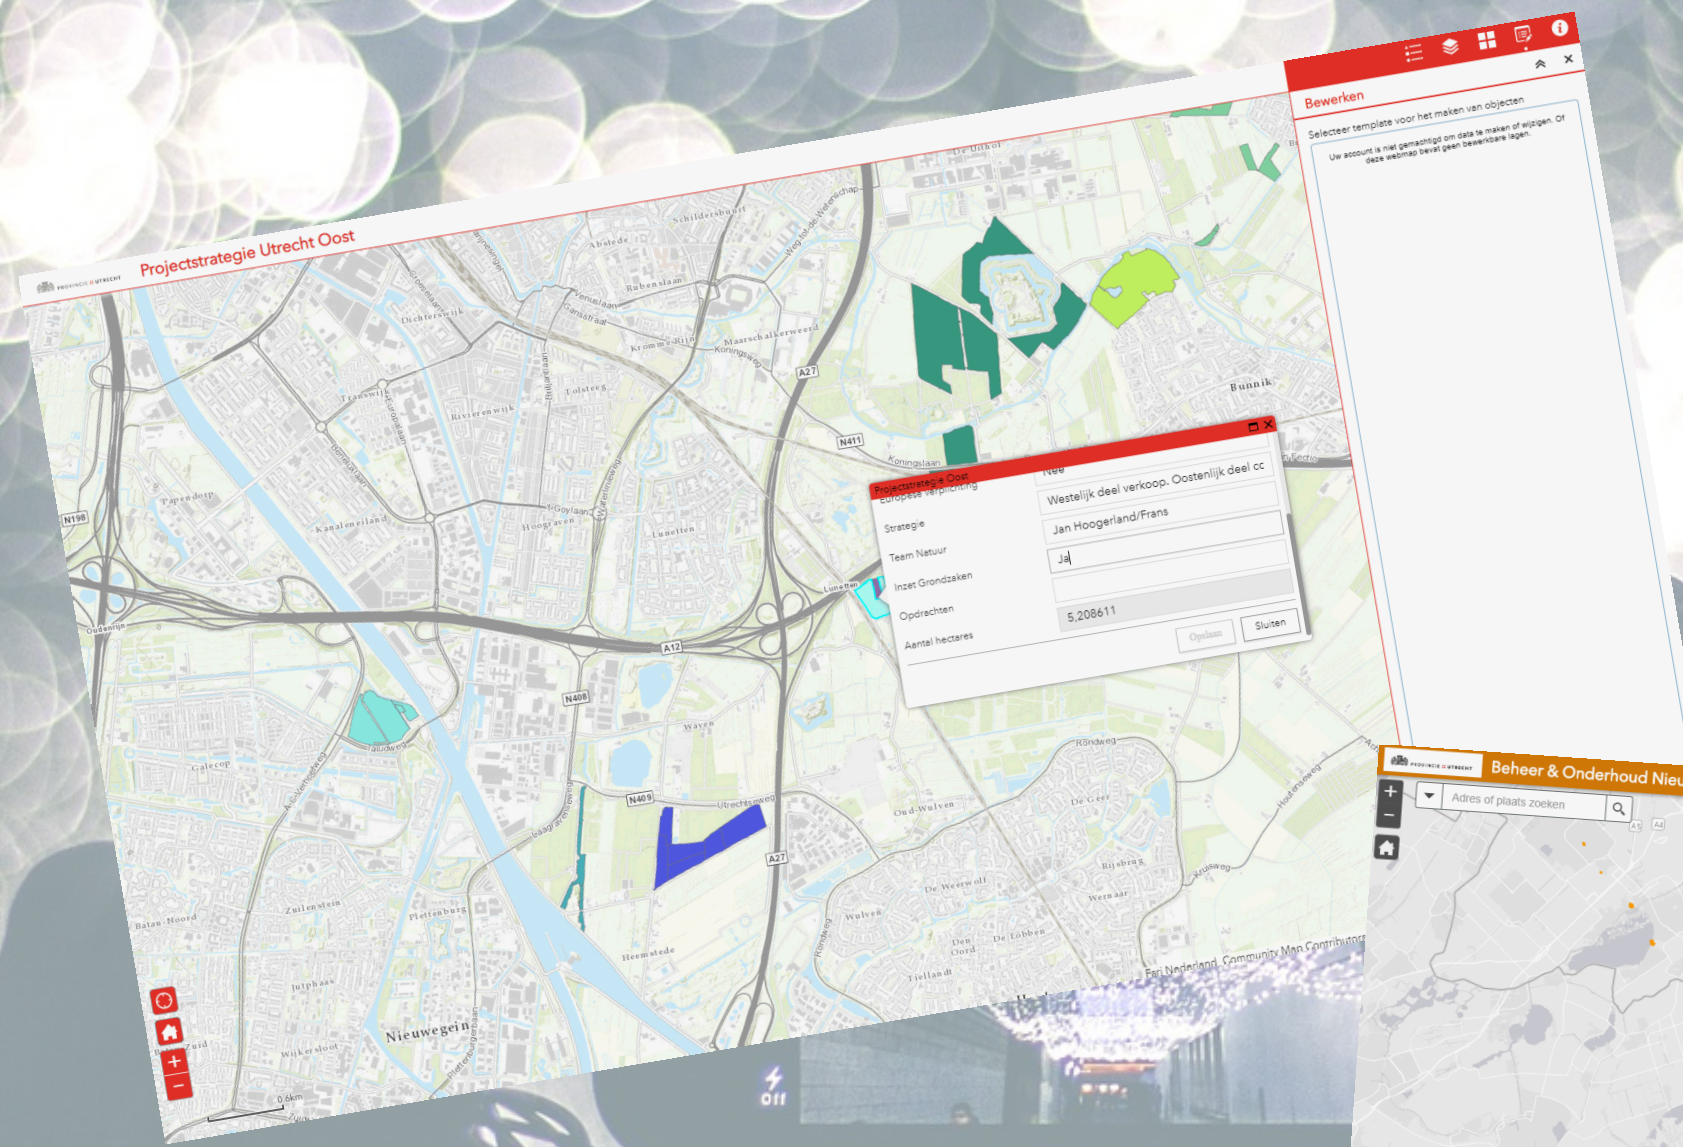

papieren kaarten vs apps

we willen doelgericht, **online** en interactief

viewers

dashboards

storymaps

bewerkbare kaarten

VIEWER

MAAK JE
KAART
INTERACTIEF
MET BEHULP
VAN

ZOOM
PAN
KAARTLAGEN
POP-UPS
SELECTIE
EXPORT
DELEN

BEWERKBARE KAART

BEHEER EN
INVENTARISEER
JE GEGEVENS
MET BEHULP
VAN

MUTATIES
MELDINGEN
INWINNING
BEWERKOPTIES

STORYMAP

VERTEL JE
VERHAAL
MET BEHULP
VAN

KAARTEN
FOTO'S
VIDEO'S
ANIMATIES
INFOGRAPHICS
GRAFIEKEN
TABELLEN
TEKST

[Bekijk de app](#)

Bewerkbare kaart

Projectstrategie Utrecht Oost

Projectstrategie voor de regio Utrecht Oost inzake de ontwikkeling van natuur.

[Bekijk de app](#)

Dashboard

Natuurrealisatie Dashboard

Dashboard dat inzicht biedt in de ontwikkelingen rond de natuurrealisatie.

Een verhaal over hoe de grenzen van Utrecht in de tijd veranderden.

[Bekijk de app](#)