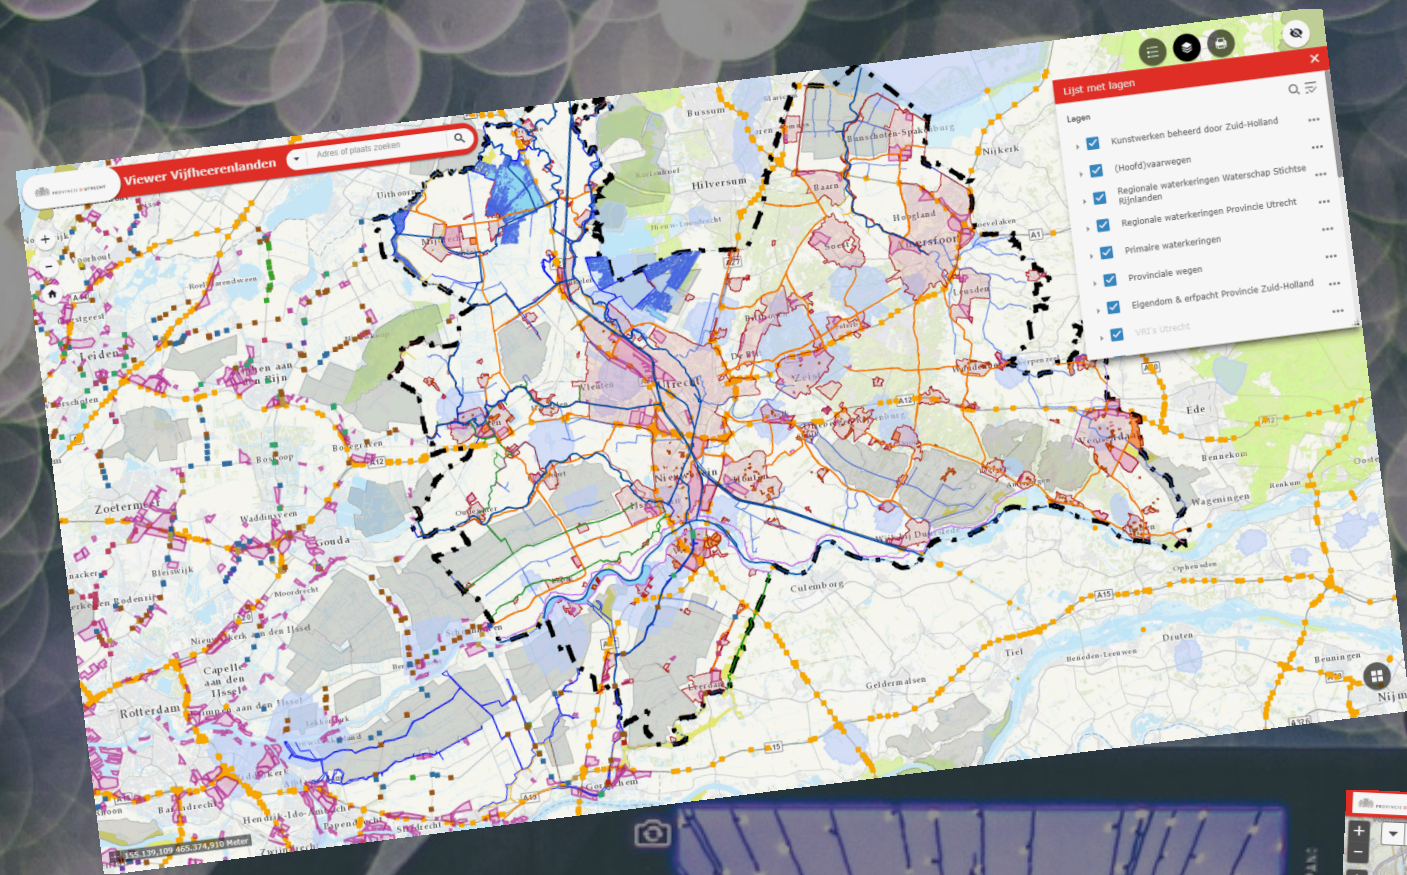

VIEWER

MAAK JE
KAART
INTERACTIEF
MET BEHULP
VAN

ZOOM
PAN
KAARTLAGEN
POP-UPS
SELECTIE
EXPORT
DELEN