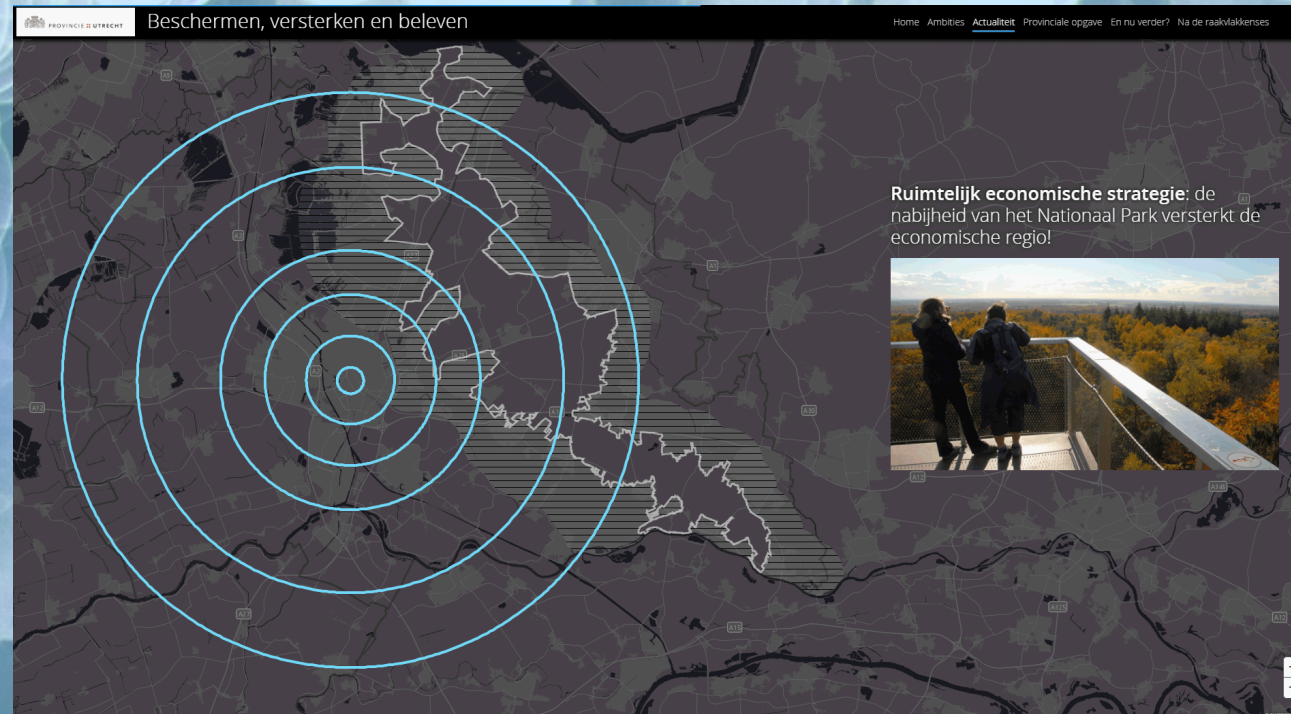

ZOOM
PAN
KAARTLAGEN
POP-UPS
SELECTIE
EXPORT
DELEN

BEWERKBARE KAART

BEHEER EN
INVENTARISEER
JE GEGEVENS
MET BEHULP
VAN

MUTATIES
MELDINGEN
INWINNING
BEWERKOPTIES

STORYMAP

VERTEL JE
VERHAAL
MET BEHULP
VAN

KAARTEN
FOTO'S
VIDEO'S
ANIMATIES
INFOGRAPHICS
GRAFIEKEN
TABELLEN
TEKST

Een verhaal over hoe de grenzen van Utrecht in de tijd veranderden.

[Bekijk de app](#)