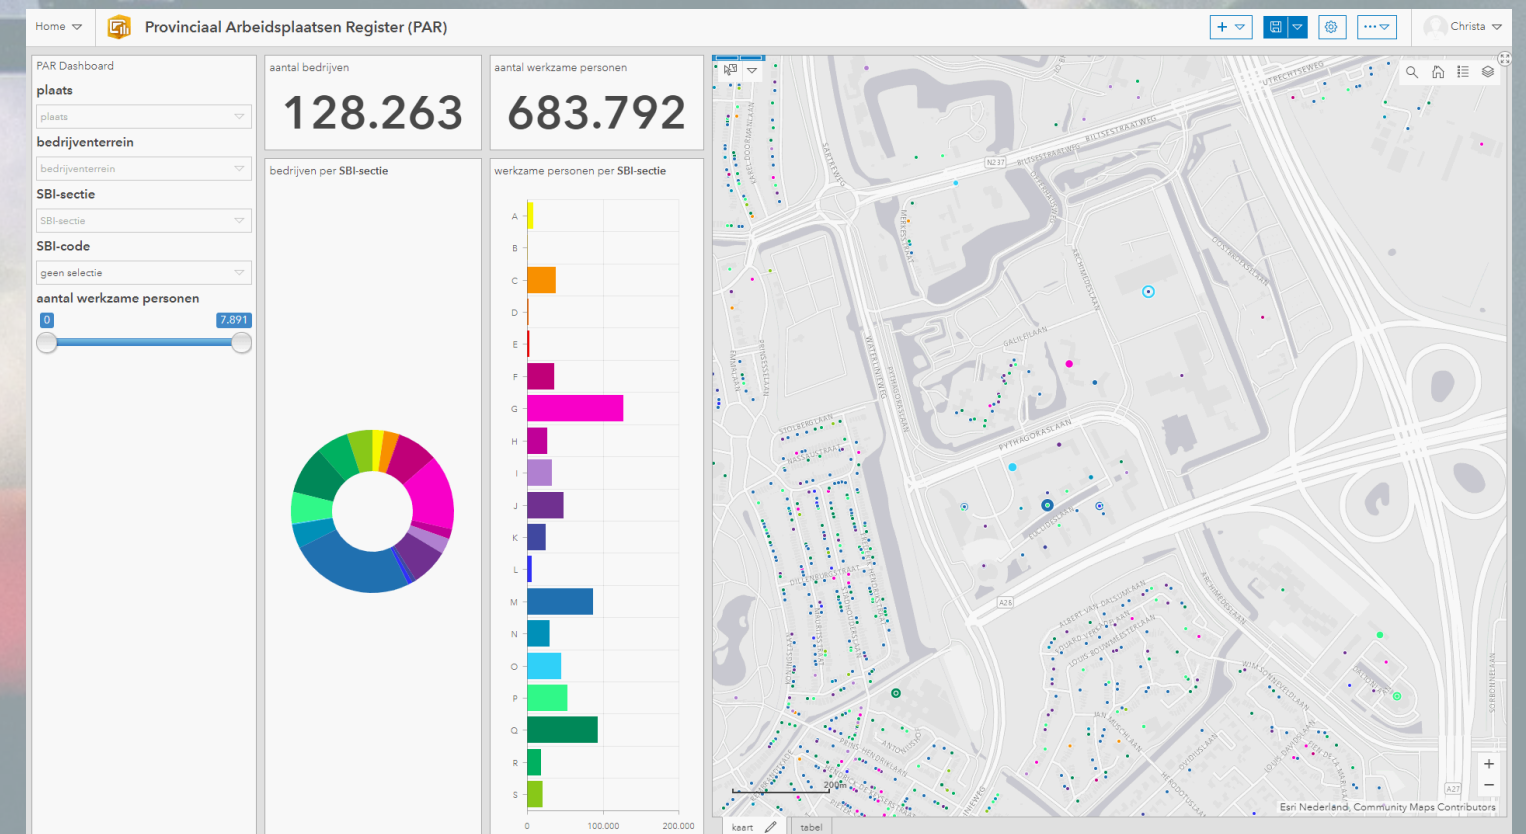

dynamisch!!

DASHBOARD

ANALYSEER EN
COMMUNICEER
MET BEHULP
VAN

KAARTEN
GRAFIEKEN
TABELLEN
KENTALLEN
METERS
FOTO'S
TEKST