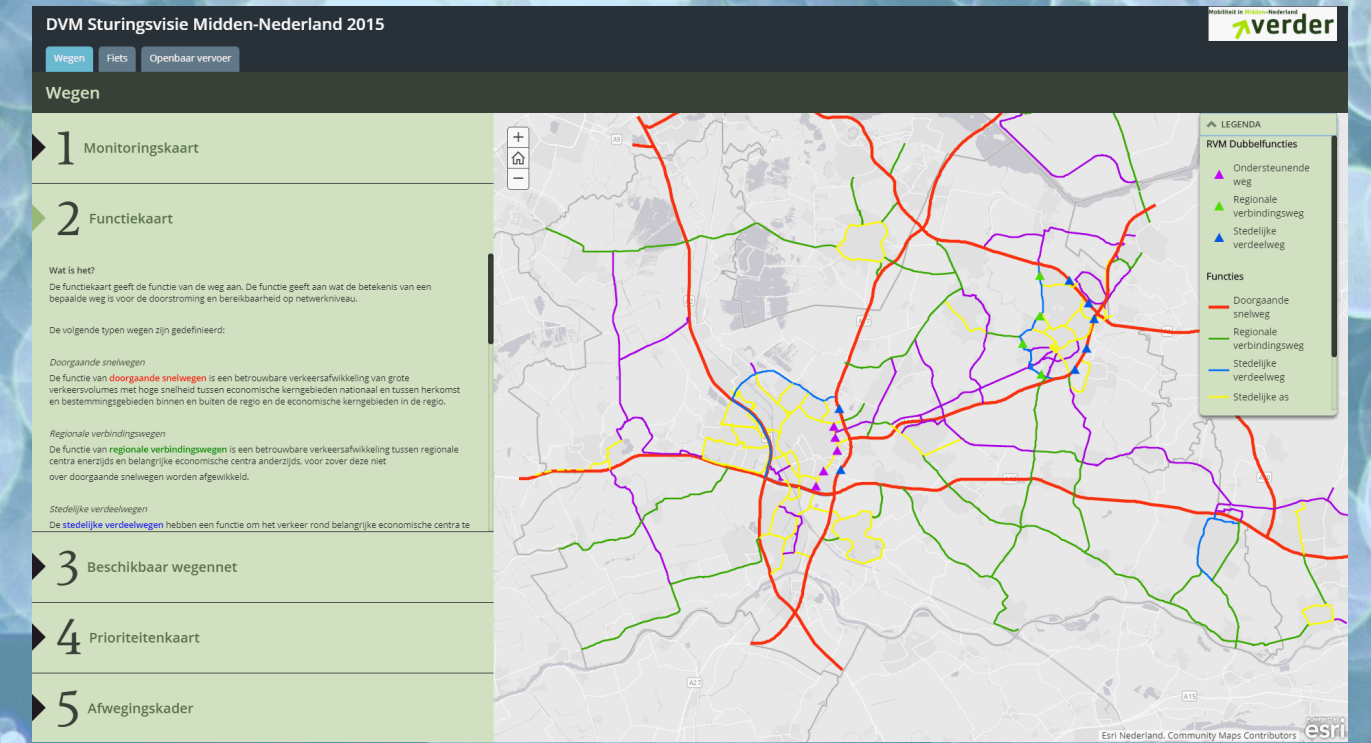

ZOOM
PAN
KAARTLAGEN
POP-UPS
SELECTIE
EXPORT
DELEN

BEWERKBARE KAART

BEHEER EN
INVENTARISEER
JE GEGEVENS
MET BEHULP
VAN

MUTATIES
MELDINGEN
INWINNING
BEWERKOPTIES

STORYMAP

VERTEL JE
VERHAAL
MET BEHULP
VAN

KAARTEN
FOTO'S
VIDEO'S
ANIMATIES
INFOGRAPHICS
GRAFIEKEN
TABELLEN
TEKST