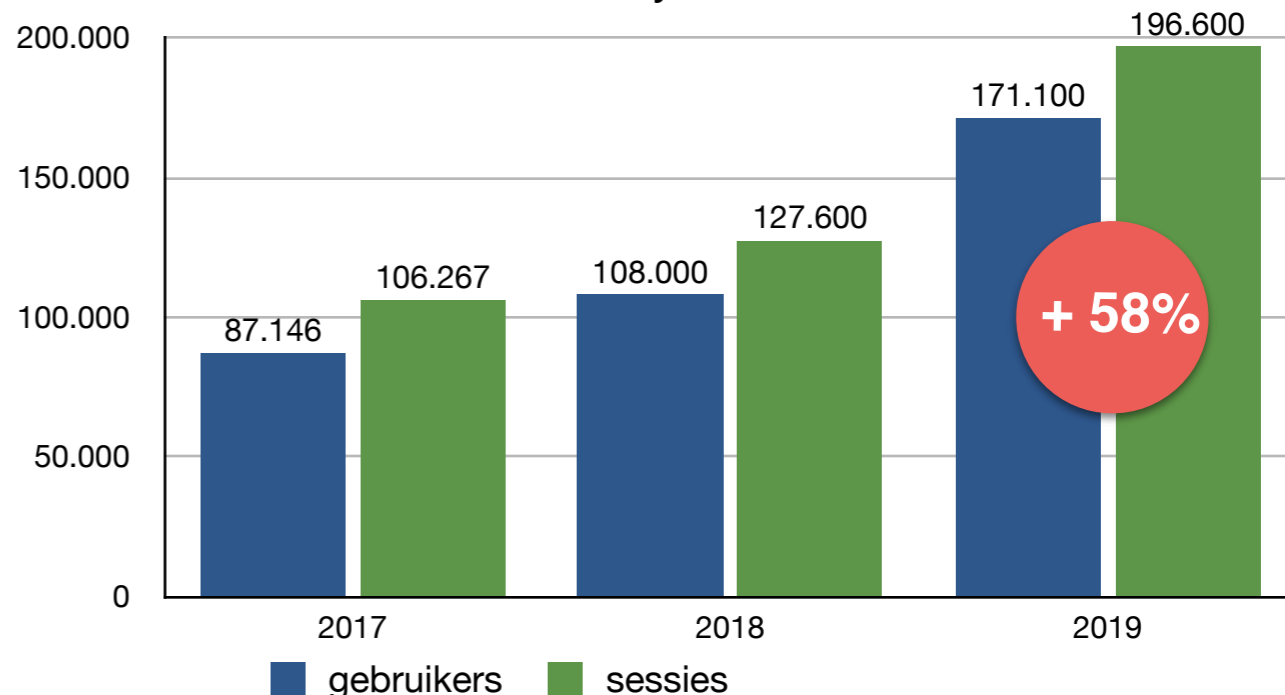

# UtrechtAltijd.nl/mediadashboard jaaroverzicht 2019

verhalen over de provincie, toen hier en nu

## website

### Unieke gebruikers website per maand

### Websitebezoek januari - december 2019