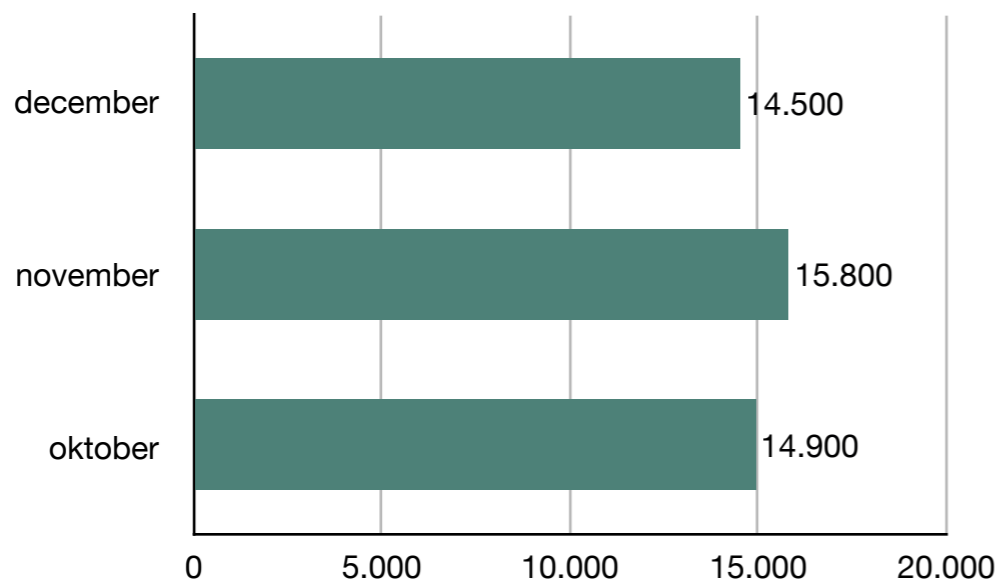

# UtrechtAltijd.nl/mediadashboard jaaroverzicht 2019

verhalen over de provincie, toen hier en nu

### Unieke gebruikers website per maand