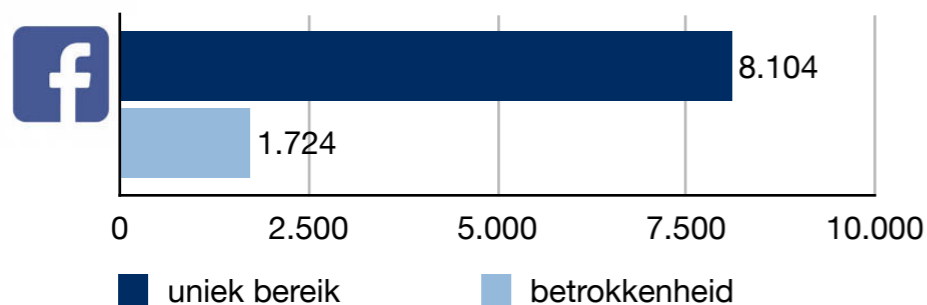

social media (28 dagen)

Bereik & betrokkenheid op Facebook