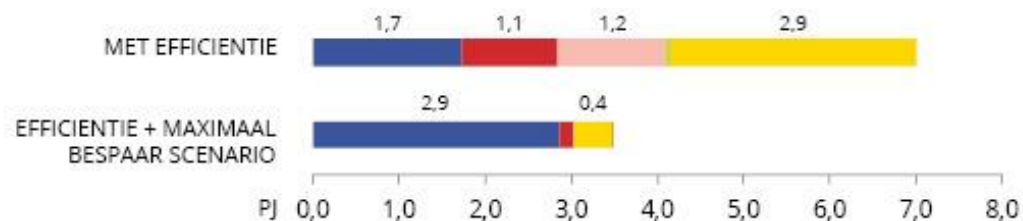

PASPOORT NIEUWEGEIN

NIEUWEGEIN

LEGENDA

- ELEKTRICITEIT
- NETWERKGAS
- WARM WATER
- BIOMASSA
- OLIEPRODUCTEN +LPG
- KOLEN
- MAXIMALE POTENTIE

OPGAVE 2050

POTENTIE PER BRON