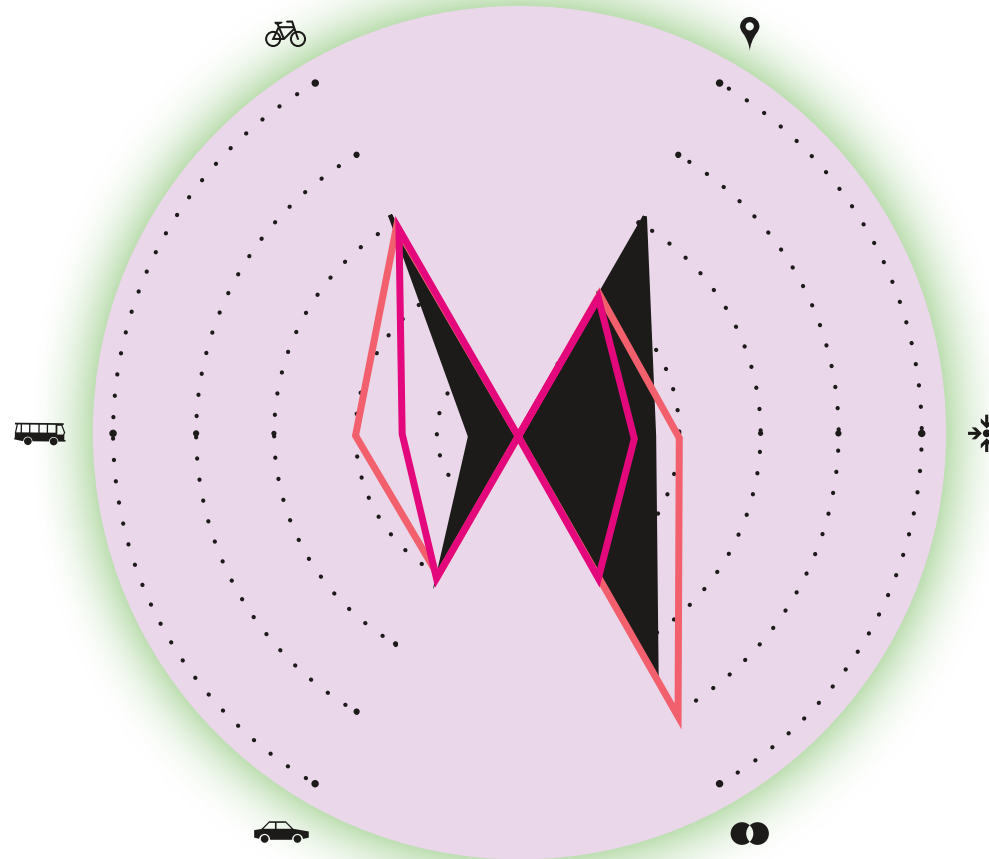

Busstation Zeist

Langzaam Verkeer

fietsenstallingen bezettingsgraad	-
ov-fiets verhuur spoorovergang binnen 300m	ja
buitenpoort kansrijk fietsknooppuntennetwerk	nee

OV

in- en uitstappers	-
trein/uur	0
tbm/uur	11

Wegen

parkeerplekken bezettingsgraad	-
snelwegafslag binnen 1.200m	nee
richtingen snelweg 3.200m	2
richtingen N-weg 3.200m	4
filegevoelig?	ja

- huidige situatie
- ov-kwartier
- buitenstad

Nabijheid

18%	centrumfunctie (max 50%)
nee	verwarmd wachten
ja	beschut wachten
ja	televisiescherm
nee	gratis krant
nee	wifi
nee	supermarkt
nee	restaurant
nee	toiletten