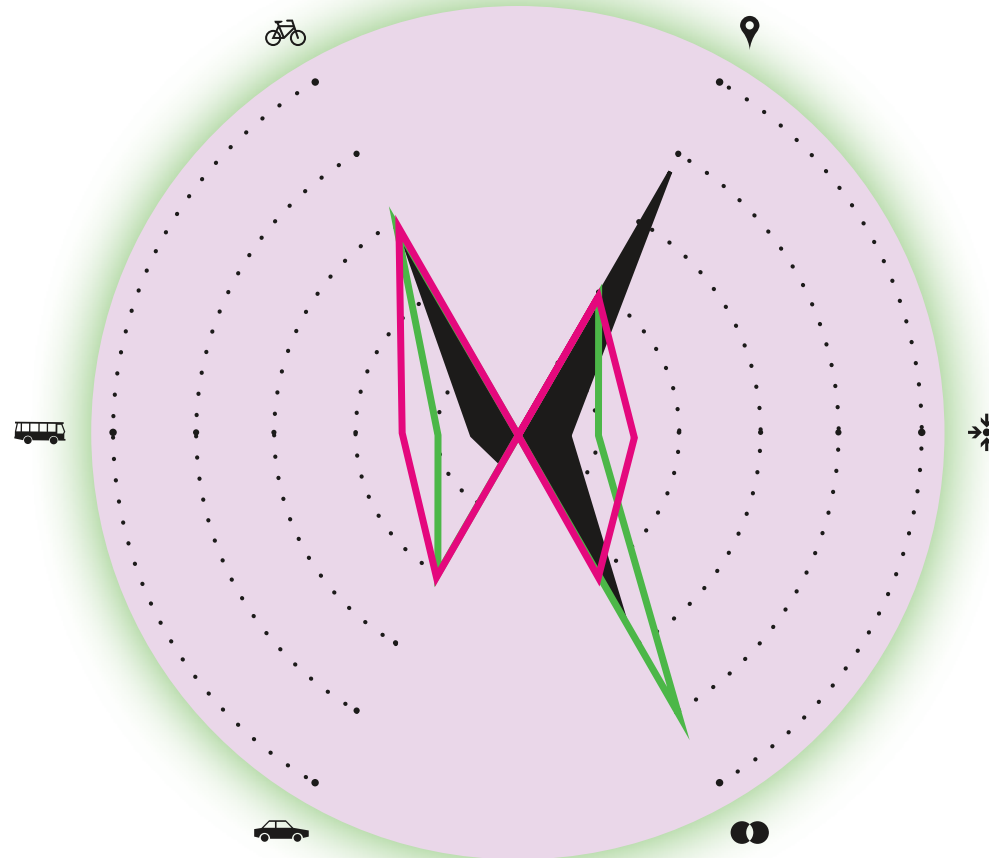

## OV

in- en uitstappers **764**

trein/uur **2**  
 tbm/uur **2**

## Wegen

parkeerplekken **114**  
 bezettingsgraad **68%**

snelwegafslag binnen 1.200m **nee**  
 richtingen snelweg 3.200m **0**  
 richtingen N-weg 3.200m **3**

filegevoelig? **nee**

- huidige situatie
- ov-kwartier
- centrumdorp