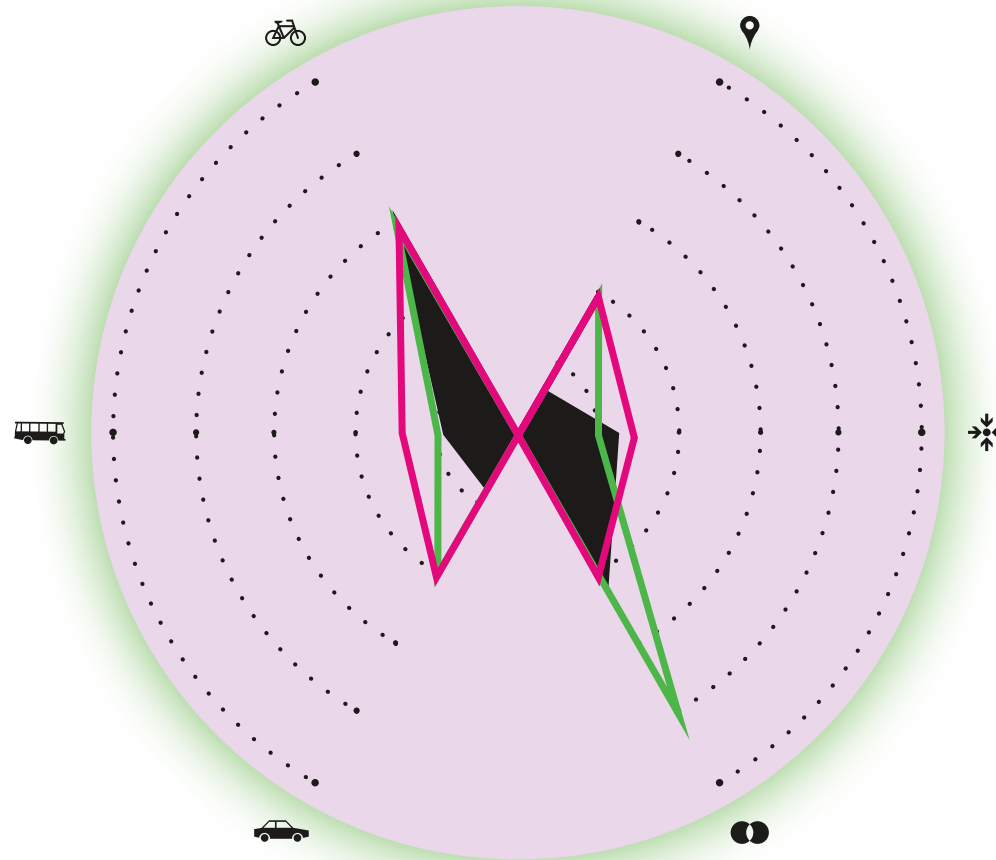

Soest Zuid

Langzaam Verkeer

fietsenstallingen	368
bezettingsgraad	129%
ov-fiets verhuur	ja
spoorovergang binnen 300m	ja
buitenpoort kansrijk	ja
fietsknooppuntennetwerk	ja

OV

in- en uitstappers	2.005
trein/uur	2
tbm/uur	7

Wegen

parkeerplekken	55
bezettingsgraad	96%
snelwegafslag binnen 1.200m	nee
richtingen snelweg 3.200m	0
richtingen N-weg 3.200m	3
filegevoelig?	nee

- huidige situatie
- ov-kwartier
- centrumdorp

Nabijheid