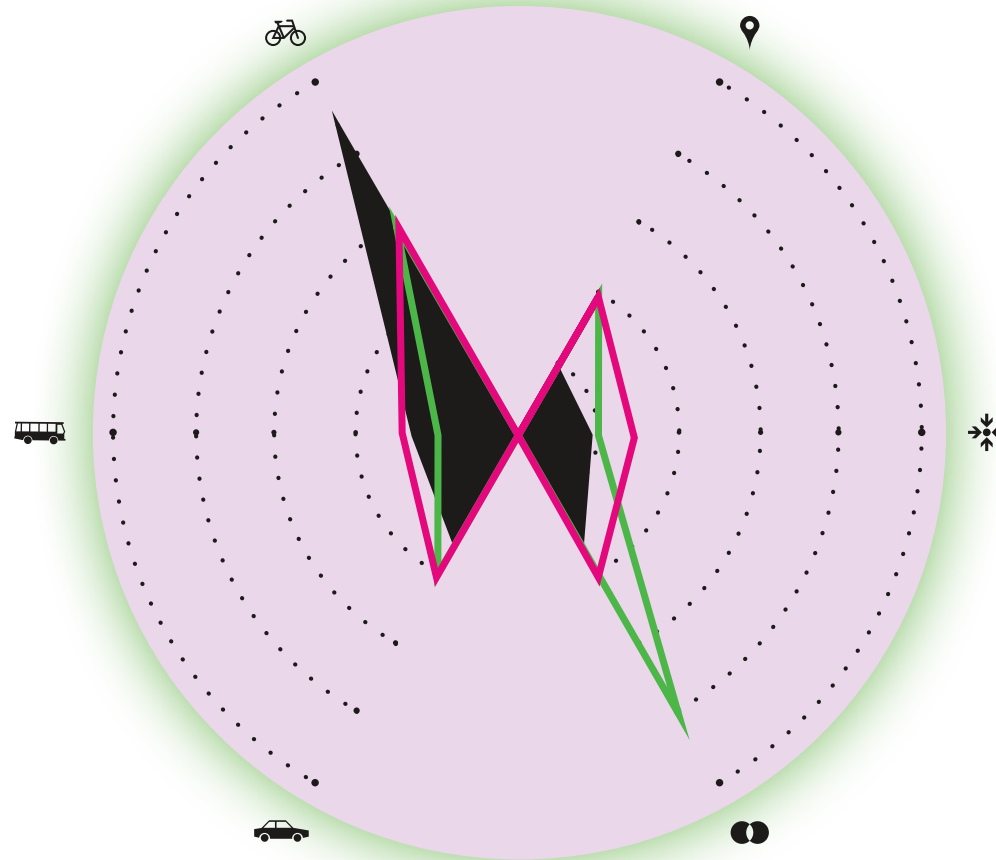

## Langzaam Verkeer

fietsenstallingen	1164
bezettingsgraad	44%
ov-fiets verhuur	ja
spoorovergang binnen 300m	ja
buitenpoort kansrijk	nee
fietsknooppuntennetwerk	-

## OV

in- en uitstappers	2.756
trein/uur	4
tbm/uur	4

## Wegen

parkeerplekken	131
bezettingsgraad	92%
snelwegafslag binnen 1.200m	nee
richtingen snelweg 3.200m	4
richtingen N-weg 3.200m	0
filegevoelig?	ja

- huidige situatie
- ov-kwartier
- centrumdorp