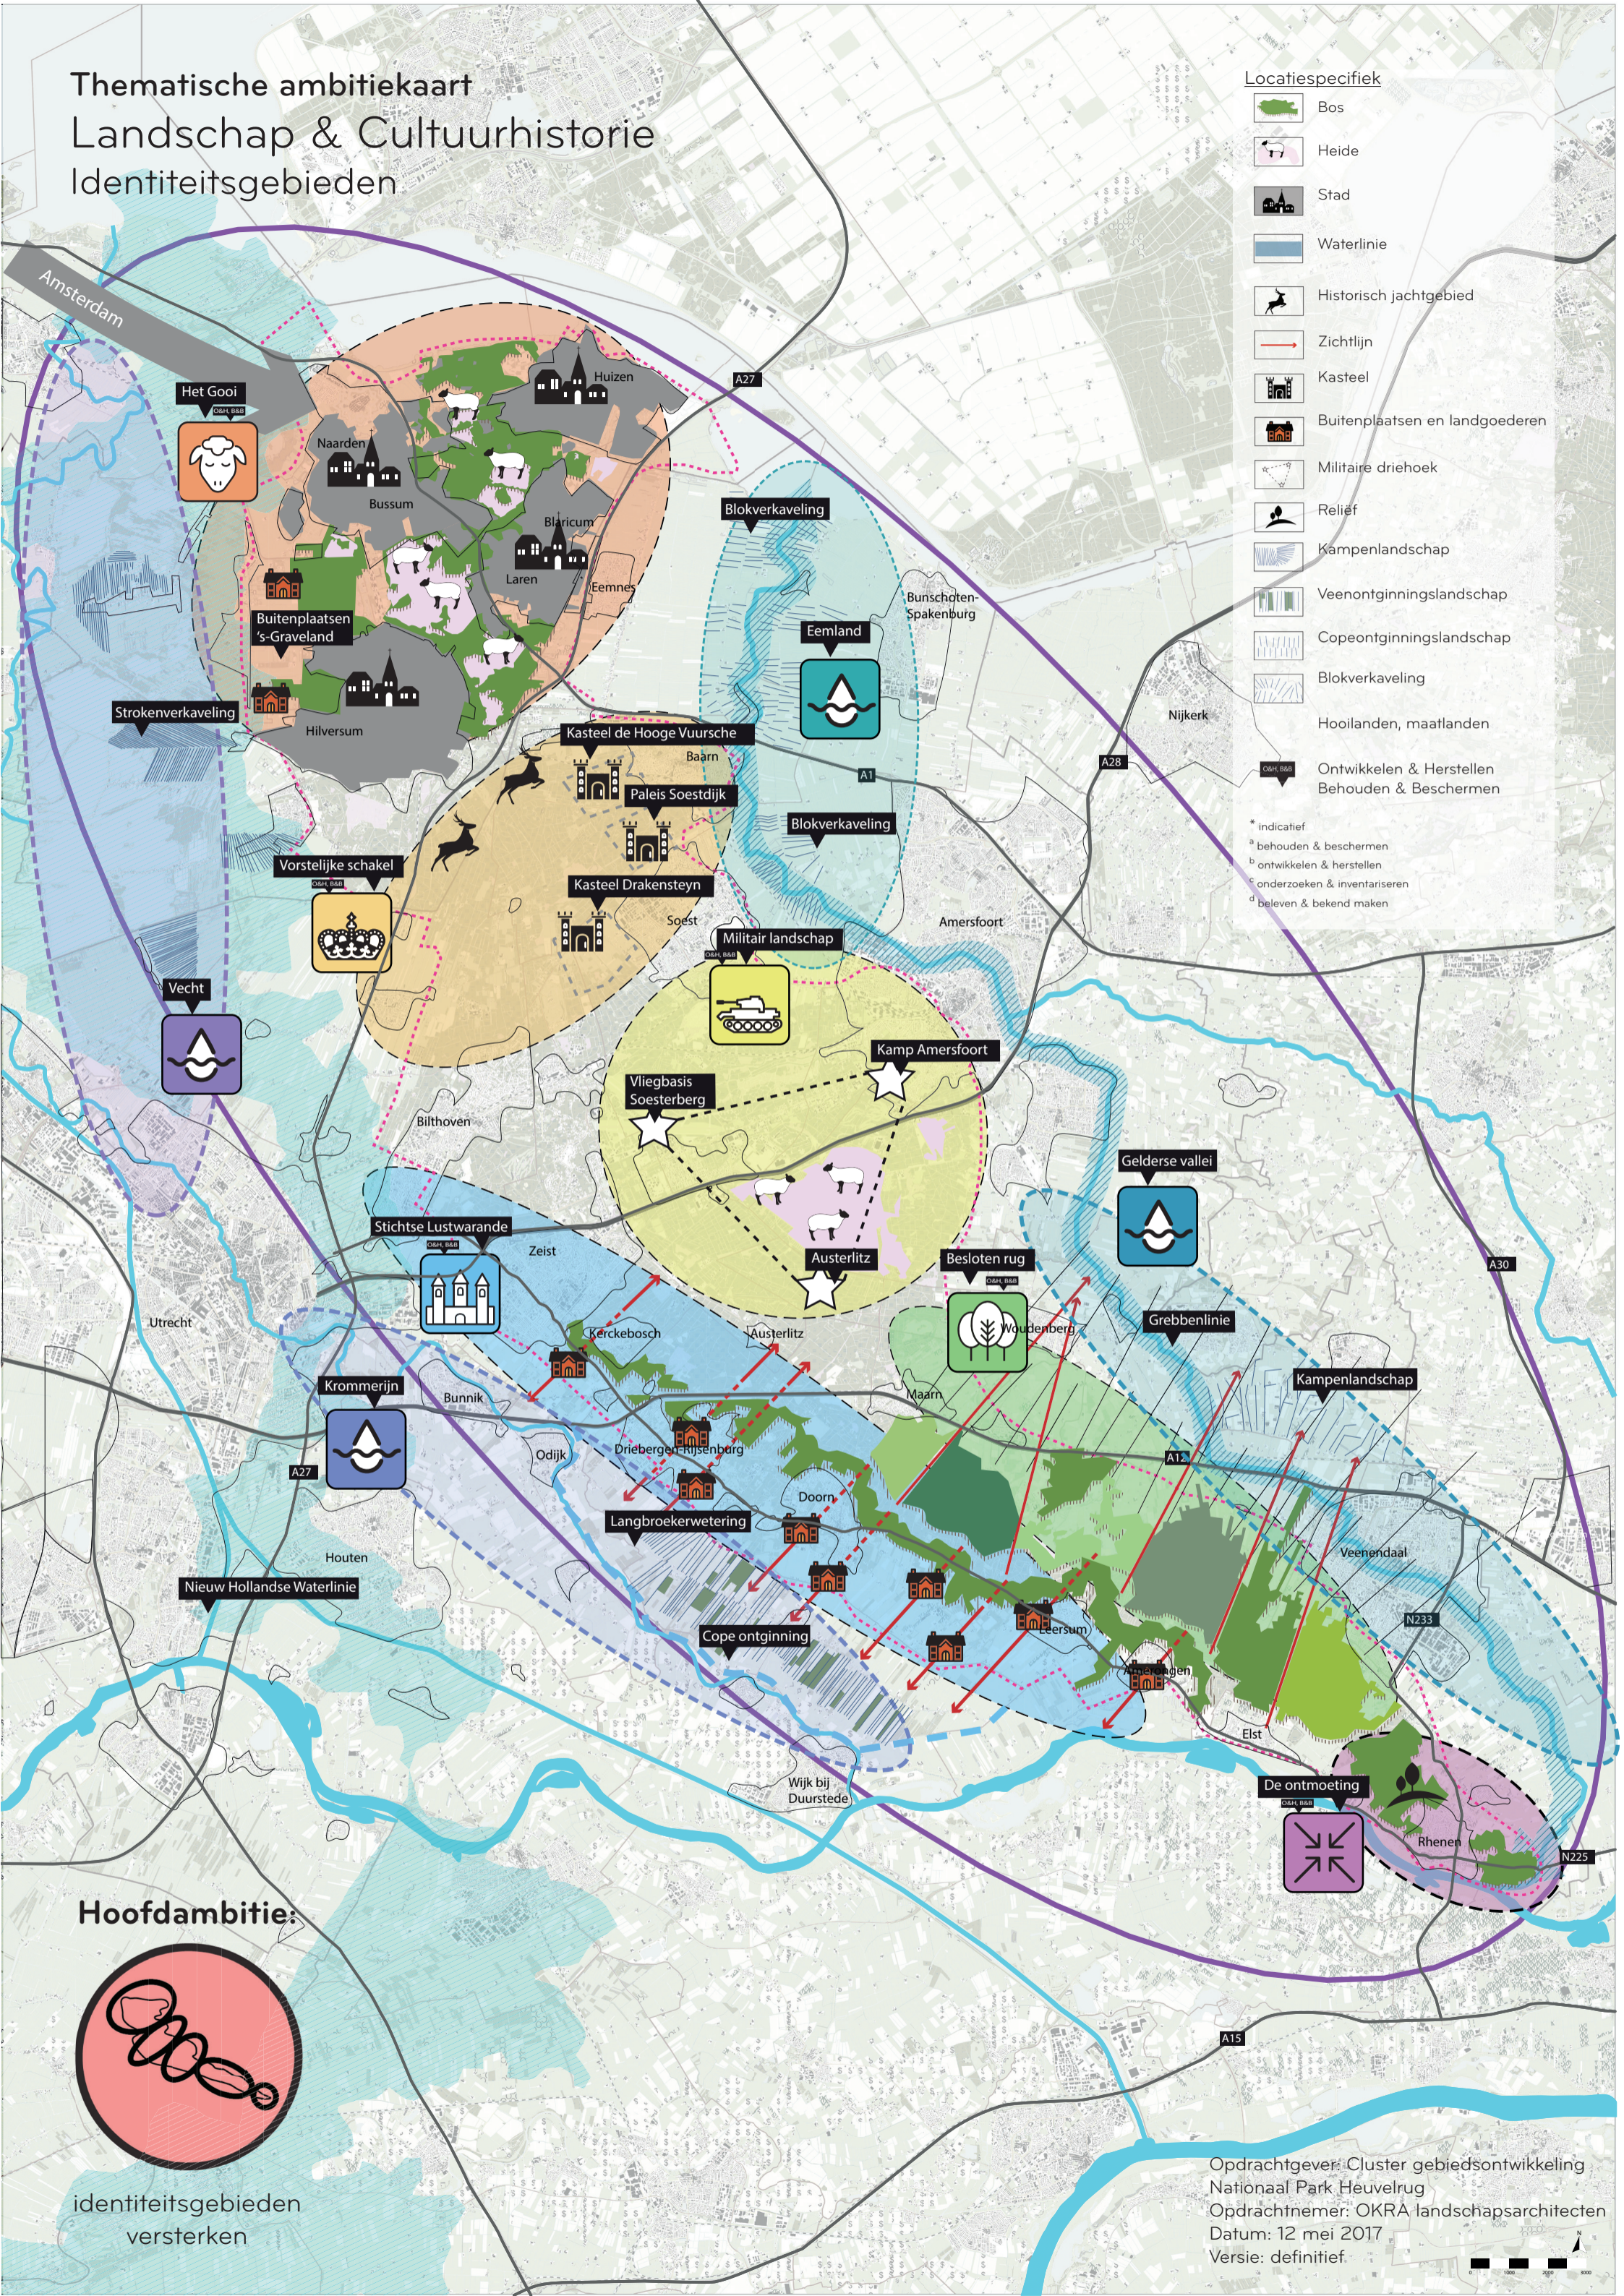

Thematische ambitiekaart Landschap & Cultuurhistorie Identiteitsgebieden

Locatiespecifiek

-  Bos
-  Heide
-  Stad
-  Waterlinie
-  Historisch jachtgebied
-  Zichtlijn
-  Kasteel
-  Buitenplaatsen en landgoederen
-  Militaire driehoek
-  Reliëf
-  Kampenlandschap
-  Veenontginningslandschap
-  Copeontginningslandschap
-  Blokverkaveling
-  Hooilanden, maatlanden
-  Ontwikkelen & Herstellen
Behouden & Beschermen

* indicatief

^a behouden & beschermen

^b ontwikkelen & herstellen

^c onderzoeken & inventariseren

^d beleven & bekend maken

Hoofdambitie:

identiteitsgebieden
versterken

Opdrachtgever: Cluster gebiedsontwikkeling
Nationaal Park Heuvelrug
Opdrachtnemer: OKRA landschapsarchitecten
Datum: 12 mei 2017
Versie: definitief