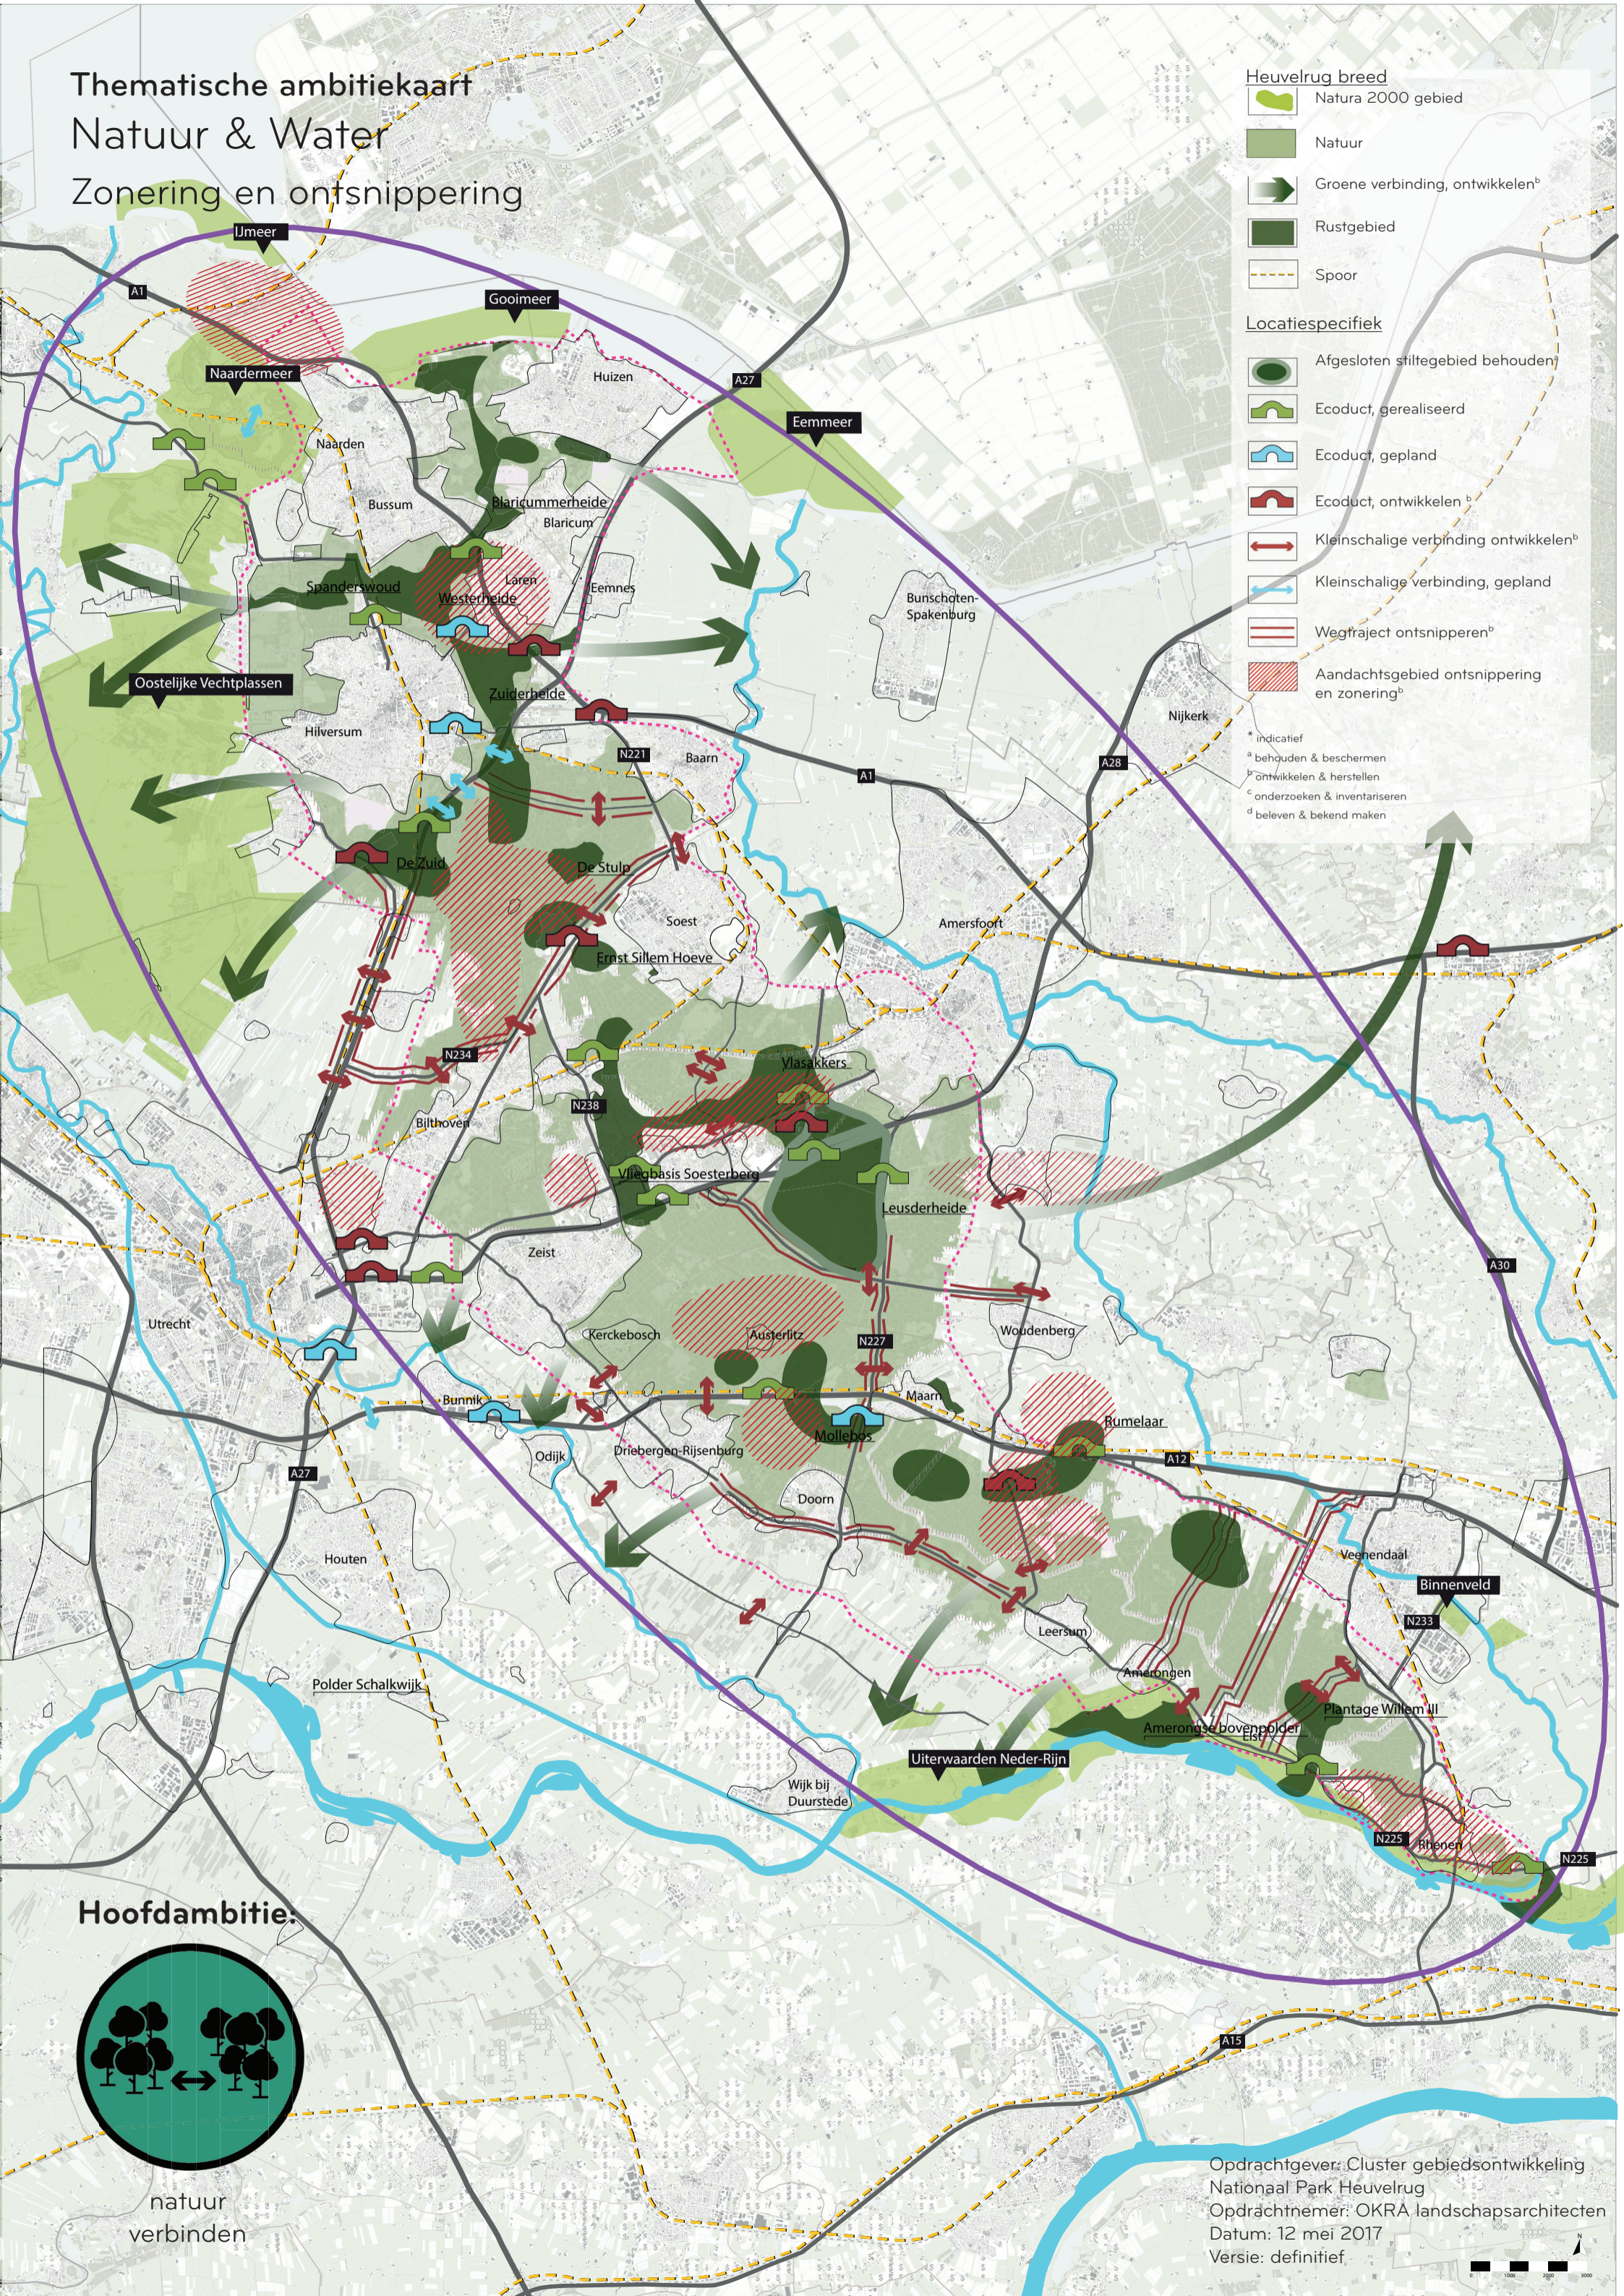

Thematische ambitiekaart Natuur & Water Zonering en ontsnippering

Heuvelrug breed

- Natura 2000 gebied
- Natuur
- Groene verbinding, ontwikkelen^b
- Rustgebied
- Spoor

Locatiespecifiek

- Afgesloten stiltegebied behouden^a
- Ecoduct, gerealiseerd
- Ecoduct, gepland
- Ecoduct, ontwikkelen^b
- Kleinschalige verbinding ontwikkelen^b
- Kleinschalige verbinding, gepland
- Wegtraject ontsnipperen^b
- Aandachtsgebied ontsnippering en zonering^b

* indicatief
^a behouden & beschermen
^b ontwikkelen & herstellen
^c onderzoeken & inventariseren
^d beleven & bekend maken

Hoofdambitie:

natuur
verbinden

Oprichtgever: Cluster gebiedsontwikkeling
 Nationaal Park Heuvelrug
 Opdrachtnemer: OKRA landschapsarchitecten
 Datum: 12 mei 2017
 Versie: definitief