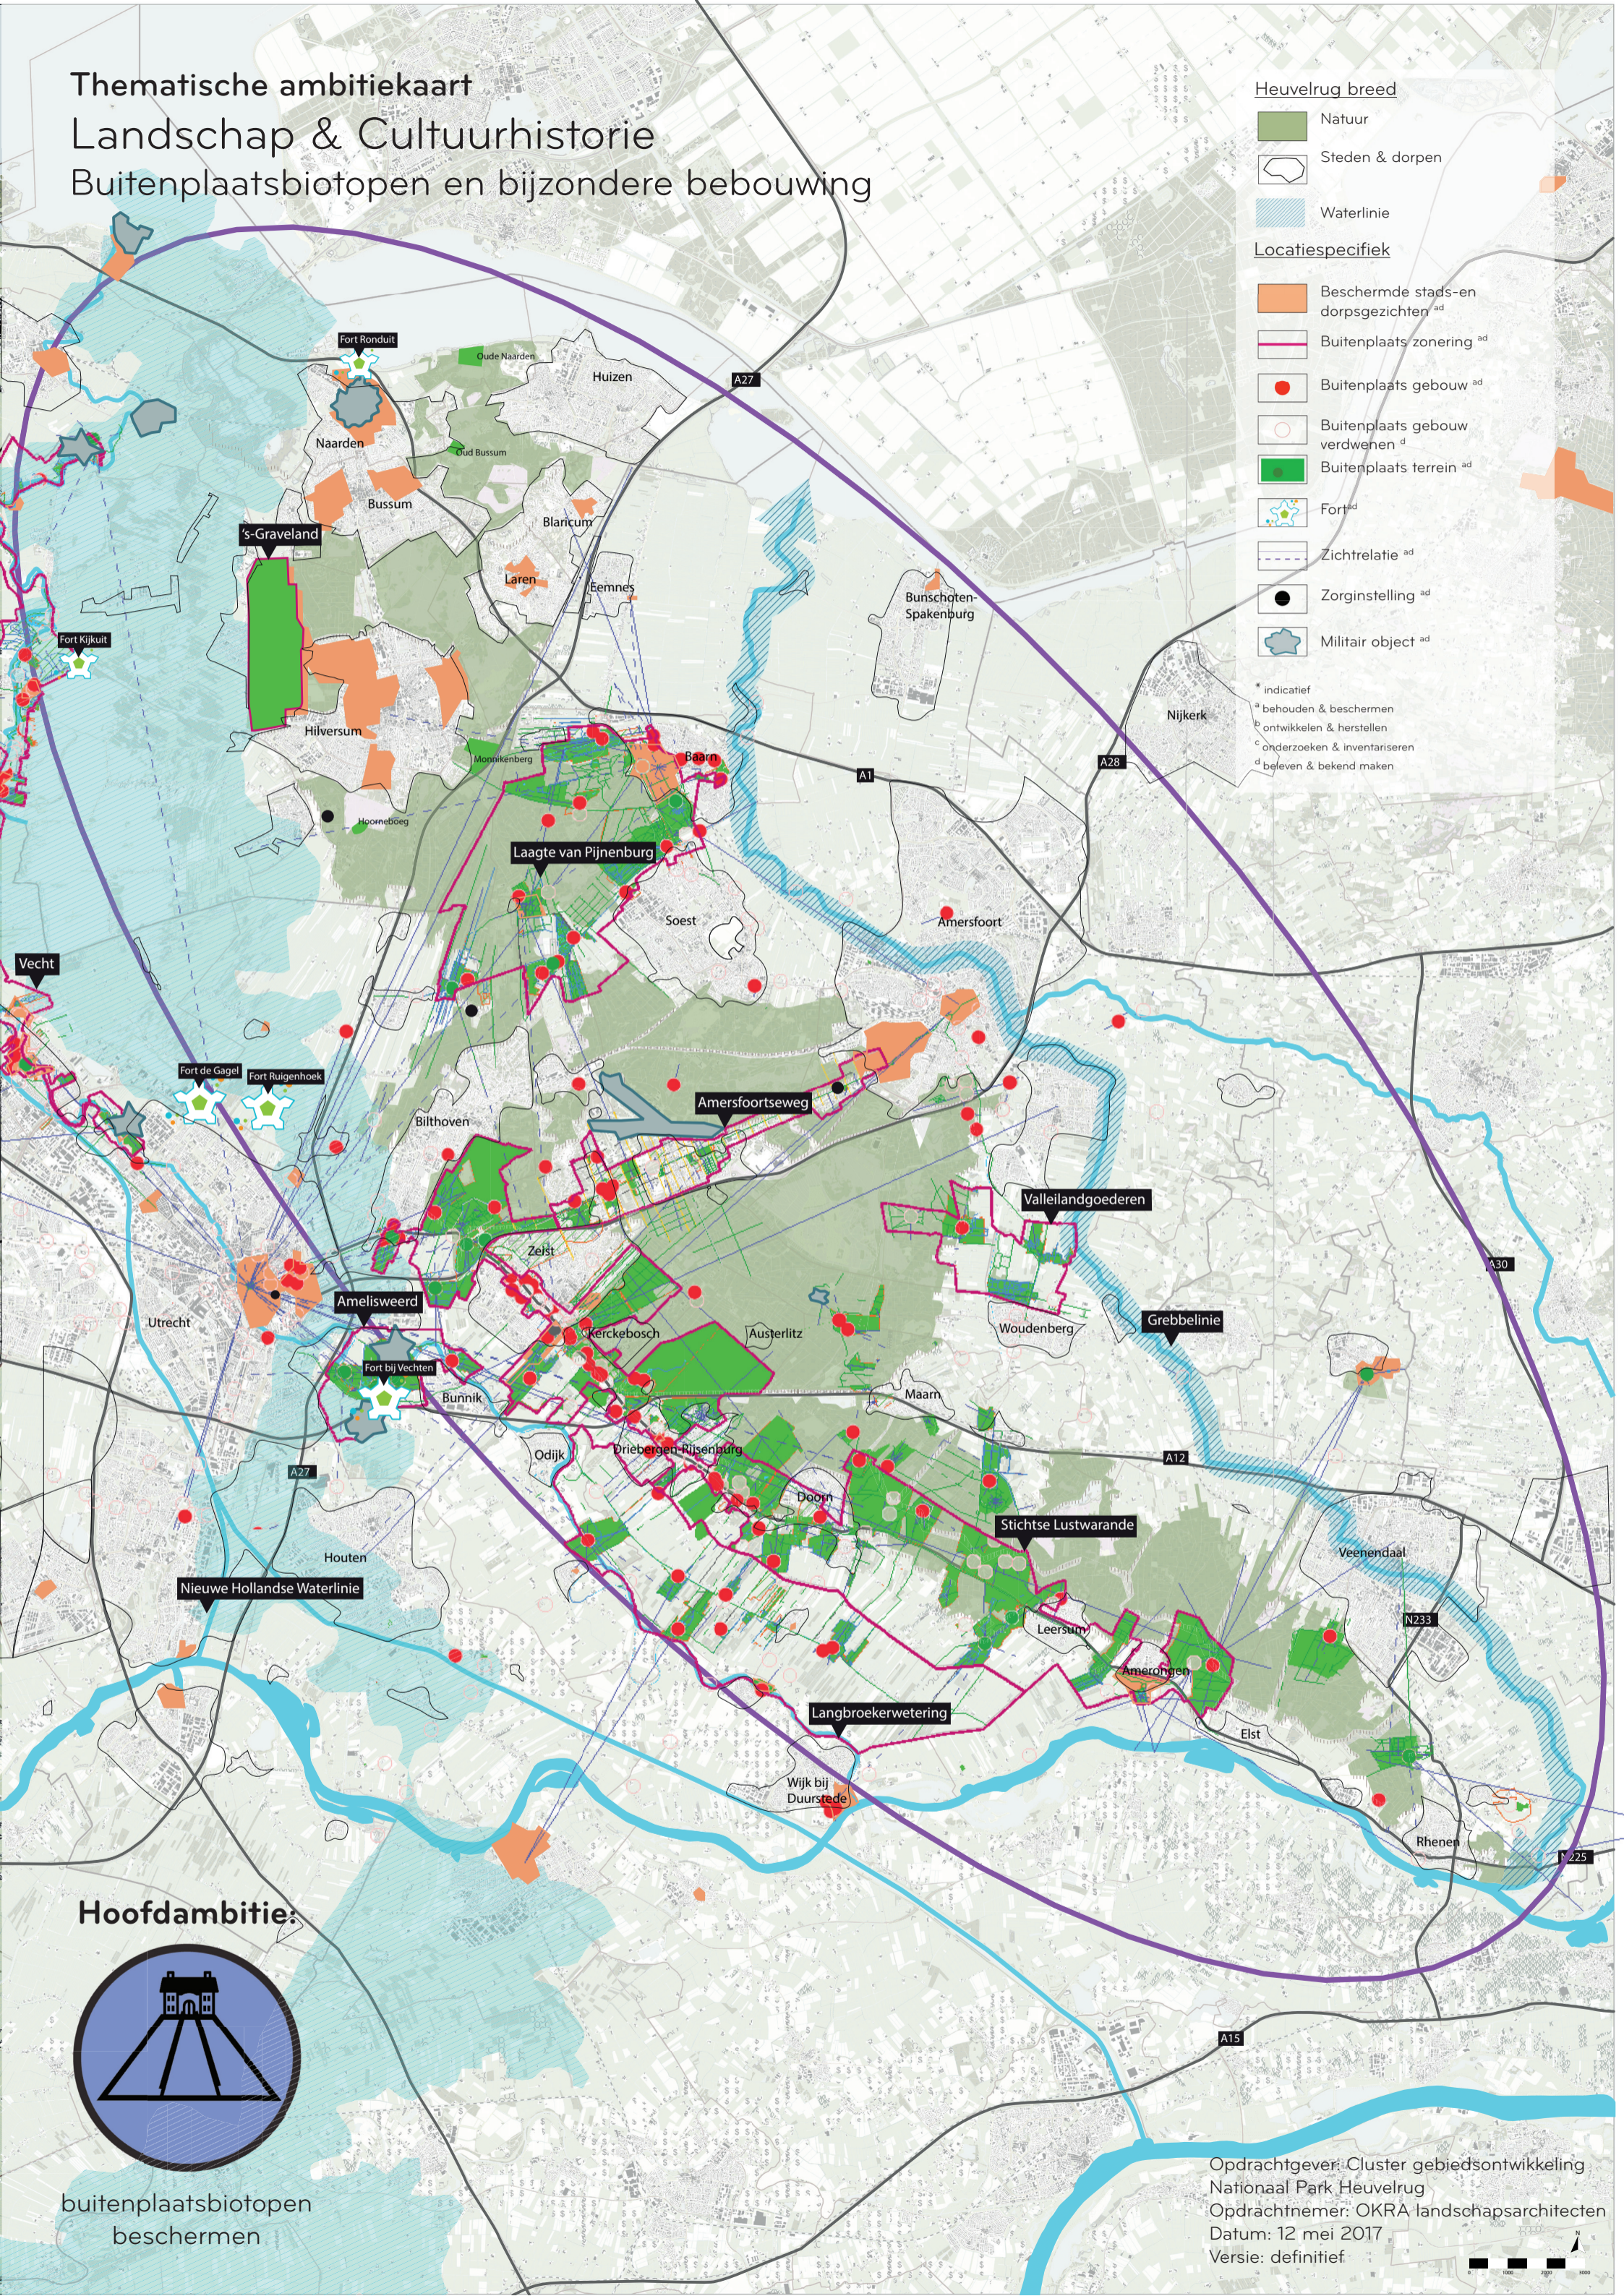

Thematische ambitiekaart Landschap & Cultuurhistorie Buitenplaatsbiotopen en bijzondere bebouwing

Heuvelrug breed

- Natuur
- Steden & dorpen
- Waterlinie

Locatiespecifiek

- Beschermd stads- en dorpsgezicht^{ad}
- Buitenplaats zoning^{ad}
- Buitenplaats gebouw^{ad}
- Buitenplaats gebouw verdwenen^d
- Buitenplaats terrein^{ad}
- Fort^{ad}
- Zichtrelatie^{ad}
- Zorginstelling^{ad}
- Militair object^{ad}

^a indicatief
^b behouden & beschermen
^c ontwikkelen & herstellen
^d onderzoeken & inventariseren
^e beleven & bekend maken

Hoofdambitie:

buitenplaatsbiotopen
beschermen

Opdrachtgever: Cluster gebiedsontwikkeling
 Nationaal Park Heuvelrug
 Opdrachtnemer: OKRA landschapsarchitecten
 Datum: 12 mei 2017
 Versie: definitief